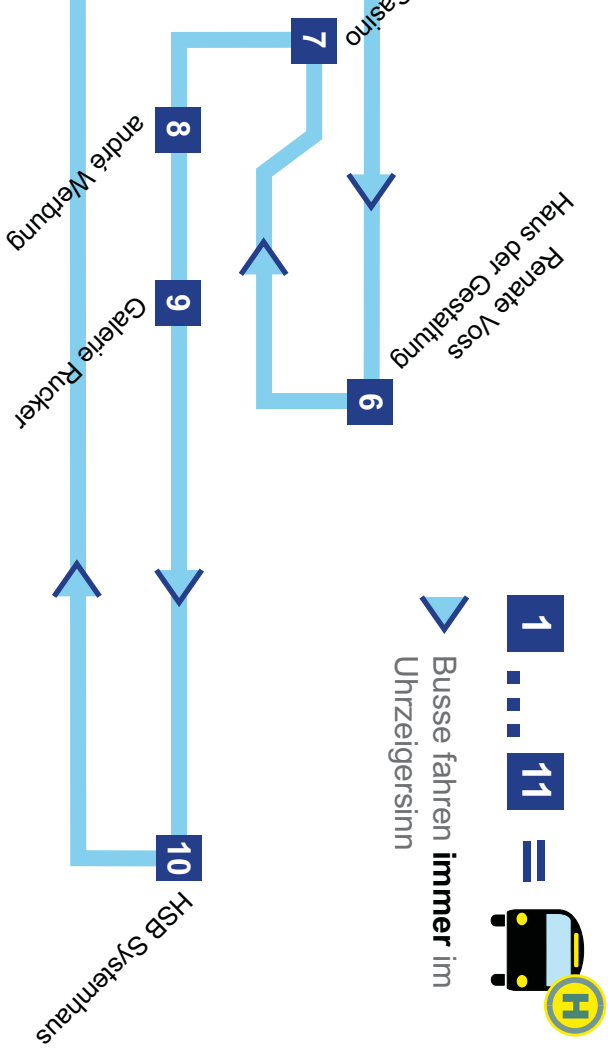

Shuttle-Bus-Strecke

kostenloser, kontinuierlicher
Ringverkehr, letzte Fahrt 1:00 Uhr

Creative-Team Ullrich

Edda Ullrich

Friseurmeisterin

Wittelsbacherstr.10

95100 Selb

09287/ 79 4 93