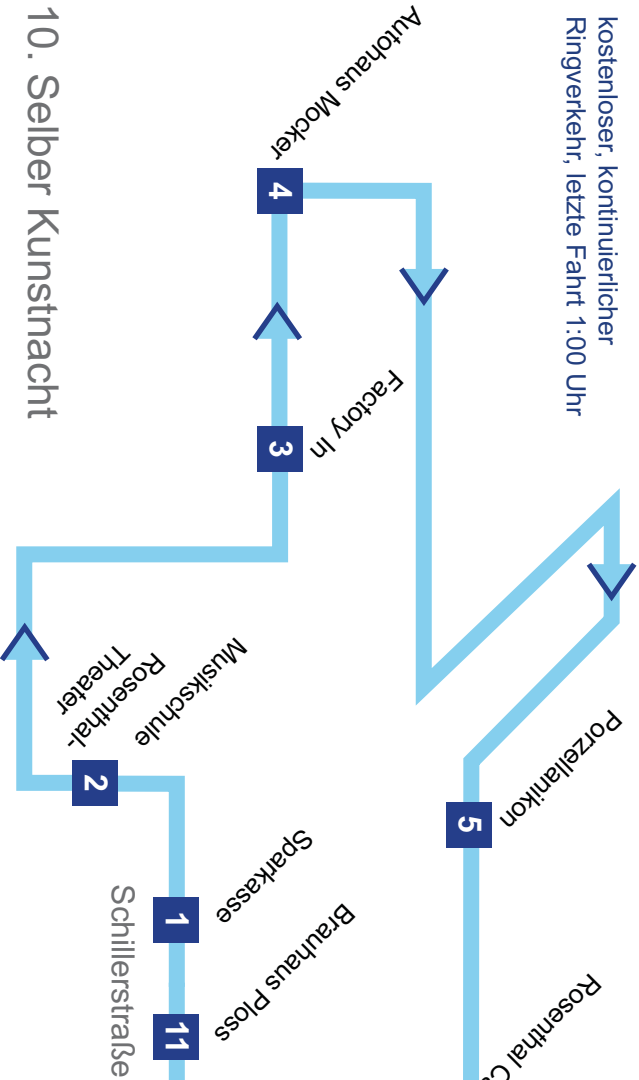

Shuttle-Bus-Strecke

kostenloser, kontinuierlicher
Ringverkehr, letzte Fahrt 1:00 Uhr

Creative-Team Ullrich

Edda Ullrich

Friseurmeisterin

Wittelsbacherstr.10

95100 Selb

09287/ 79 4 93